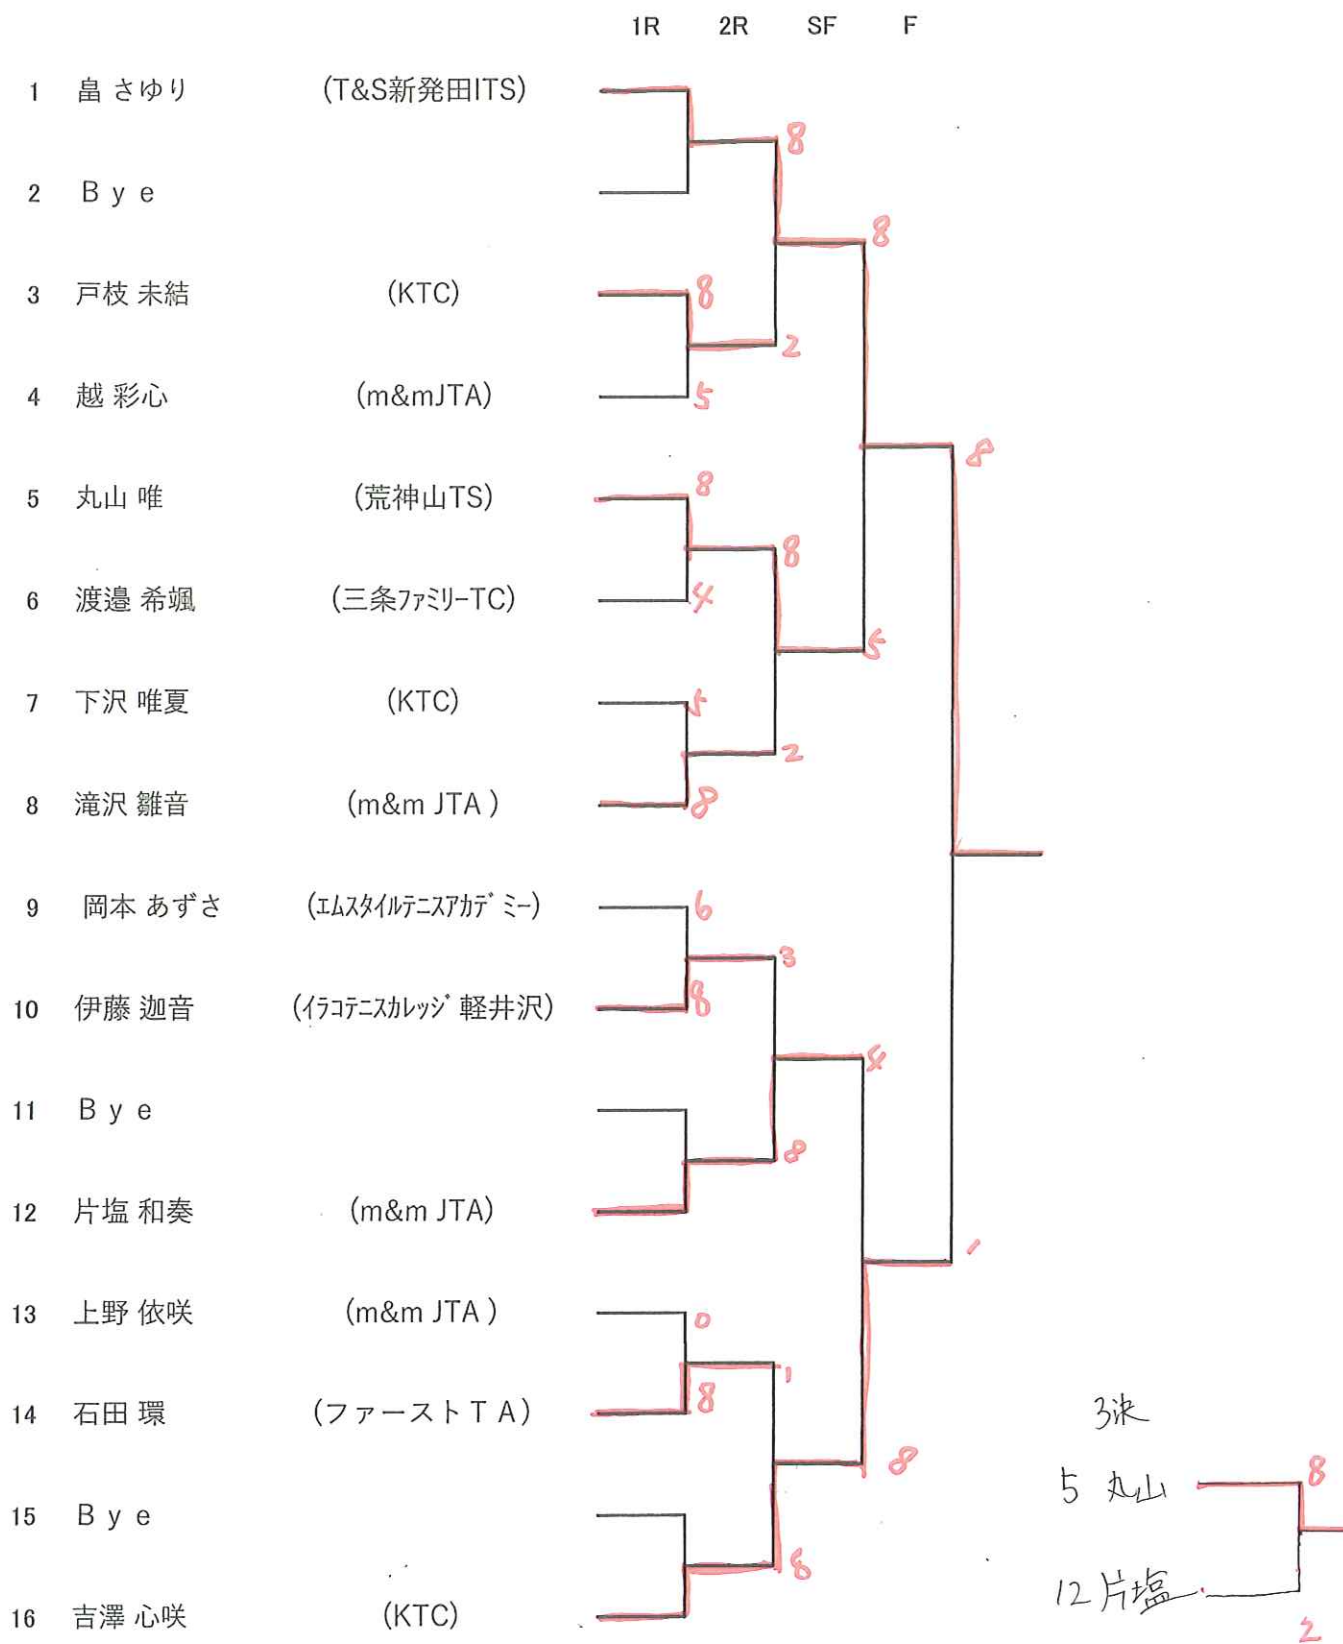

U-12男子シングルス

	1R	2R	QF	SF	F
1 新村 快心 (大林TS)			w/o	3	
2 Bye					
3 野村 俊昂 (m&m JTA)					
4 古田 龍之介 (STT)	8	8	8	8	
5 大木 陽斗 (m&m JTA)	0	8	8	8	
6 五十嵐 佑羽 (スポ-ツカ-デン新潟)		1			
7 布村 旺志朗 (大林TS)		8	8	8	3
8 西尾 湊太郎 (KTC)	2	0			
9 古澤 智久 (m & mJTA)	8			2	
10 加藤 駿哉 (m&m JTA)		w/o	0		
11 西塔 敬祐 (すがの台テニスクラブ)			2		
12 新井 健太 (MAT Tennis Academy)		8			
13 嵩田 權斗 (MAT Tennis Academy)		3			
14 音喜多 秀康 (駒ヶ根テニスカレッジ)	8	8	5		
15 宮原 樹 (m&m JTA)	0				
16 佐藤 陸皇 (m&m JTA)	8	0		5	
17 西澤 幸村 (フリー)	0	0	8		
18 戸根川 拓磨 (m & mJTA)		8			8
19 内山 蓮 (さくらテニスガーデン)		7			
20 白井 佑樹 (JSSジャンボITS)	2	9	1		
21 永井 飛駕 (エムスタイルテニスアカデミー)	8			8	
22 田中 悠翔 (ファミリーITS)	2	3			
23 赤沼 逢兎 (m&m JTA)	8		8		
24 栗田 拓実 (teamHERO)		8			

3決

U-12女子シングルス

U-14男子シングルス

		1R	2R	QF	SF	F
1	渡辺 翔太 (津幡ジュニア)			8		
2	Bye				8	
3	牧野 凜之介 (m&m JTA)	1	2			
4	河中 葉澁 (北陸中学校)	8			8	
5	山田 航大 (荒神山TS)	8				
6	加藤 雄志 (m&m JTA)	1	7			
7	吉川 太智 (ファーストTA)	9(8)	7	0		
8	伊藤 唯 (YeLL)	8				8
9	松根 拓希 (津幡ジュニア)					
10	Bye		7			
11	犬山 晴渡 (エムスタイルテニスアカデミー)	8	9	9(8)		
12	鈴木 遙 (MAT Tennis Academy)	5			2	
13	朝日 亮佑 (上越グリーン)	4				
14	北林 由伊 (NTA)	8	8		8	
15	清水端 海音 (津幡ジュニア)	8	4			
16	宮澤 啓介 (m&m JTA)	9(8)				
17	中山 智裕 (津幡ジュニア)					
18	Bye					
19	松浦 文 (team HERO)	8	1	4		
20	野尻 悠斗 (上越グリーンITS)	9(8)			9	
21	田中 絢翔 (ファミリーITS)	1				
22	笹森 大貴 (KTC)	8	3	8		
23	Bye					
24	水澤 康生 (上越グリーンITS)			8		
25	馬場 貴大 (三条ファミリーTC)	w/o				2
26	塩川 智生 (m&m JTA)		2			
27	丸田 翼 (m&m JTA)	0	8	0		
28	野々山 仁 (津幡ジュニア)	8			8(7)	
29	加藤 大暉 (T & S新発田イット アテニススクール)	0	6			
30	春日 大彦 (KTC)	8		8		
31	Bye					
32	山崎 嘉太郎 (さくらテニスガーデン)			8		

3決

11 犬山 3

32 山崎 8

U-14女子シングルス

U-16男子シングルス

3決

U-16女子シングルス