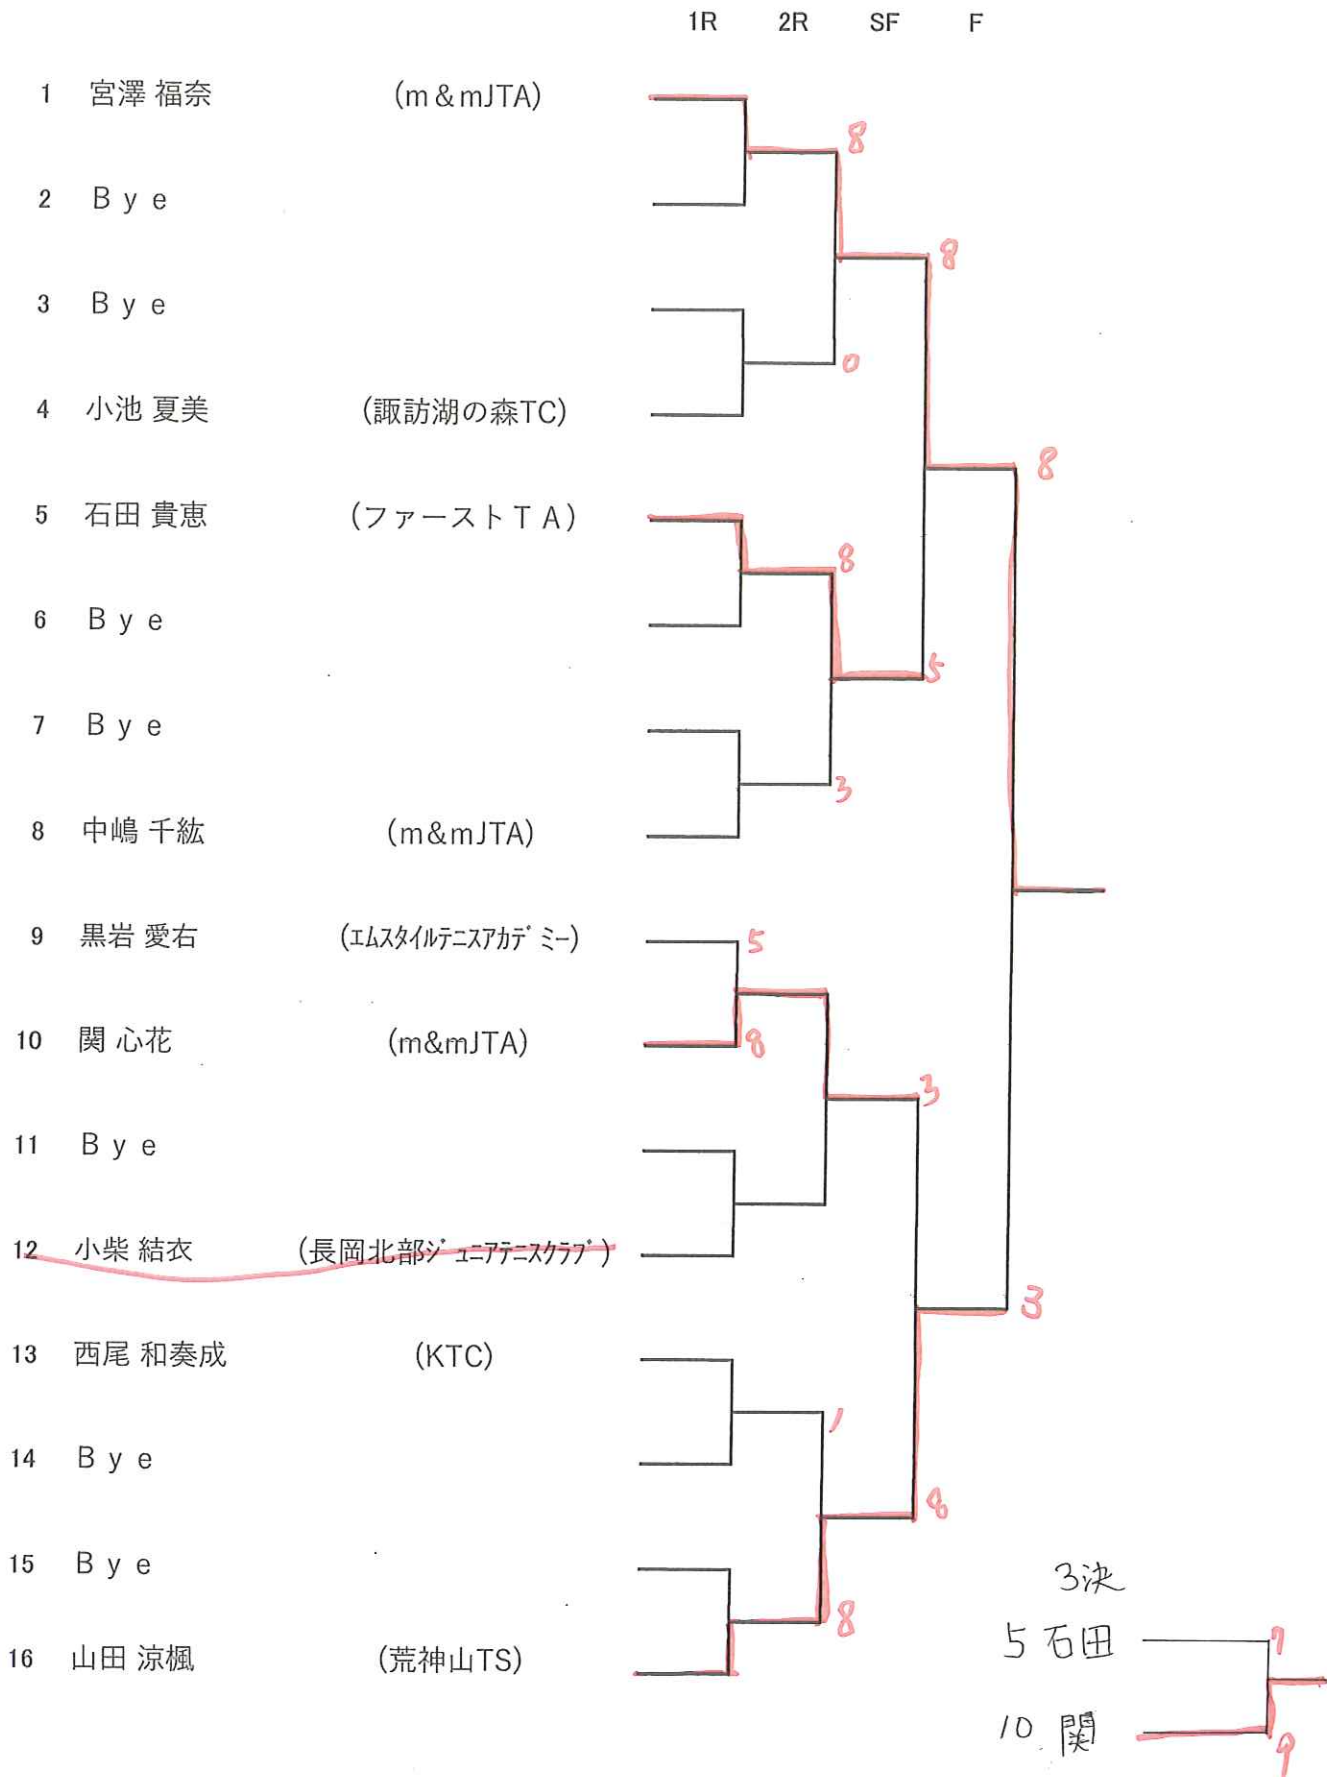

U-12男子シングルス

	1R	2R	QF	SF	F
1 新村 快心 (大林TS)			w/o	3	
2 Bye					
3 野村 俊昂 (m&m JTA)					
4 古田 龍之介 (STT)	8	8	8	8	
5 大木 陽斗 (m&m JTA)	0	8	8	8	
6 五十嵐 佑羽 (スポ-ツカ-デン新潟)		1			
7 布村 旺志朗 (大林TS)		8	8	8	3
8 西尾 湊太郎 (KTC)	2	0			
9 古澤 智久 (m & mJTA)	8			2	
10 加藤 駿哉 (m&m JTA)		w/o	0		
11 西塔 敬祐 (すがの台テニスクラブ)			2		
12 新井 健太 (MAT Tennis Academy)		8			
13 嵩田 權斗 (MAT Tennis Academy)		3			
14 音喜多 秀康 (駒ヶ根テニスカレッジ)	8	8	5		
15 宮原 樹 (m&m JTA)	0				
16 佐藤 陸皇 (m&m JTA)	8	0		5	
17 西澤 幸村 (フリー)	0	0	8		
18 戸根川 拓磨 (m & mJTA)		8			8
19 内山 蓮 (さくらテニスガーデン)		7			
20 白井 佑樹 (JSSジャンボITS)	2	9	1		
21 永井 飛駕 (エムスタイルテニスアカデミー)	8			8	
22 田中 悠翔 (ファミリーITS)	2	3			
23 赤沼 逢兎 (m&m JTA)	8		8		
24 栗田 拓実 (teamHERO)		8			

3決

U-12女子シングルス

U-14男子シングルス

		1R	2R	QF	SF	F
1	渡辺 翔太 (津幡ジュニア)			8		
2	Bye				8	
3	牧野 凜之介 (m&m JTA)	1	2			
4	河中 葉澁 (北陸中学校)	8			8	
5	山田 航大 (荒神山TS)	8				
6	加藤 雄志 (m&m JTA)	1	7			
7	吉川 太智 (ファーストTA)	9(8)	7	0		
8	伊藤 唯 (YeLL)	8				8
9	松根 拓希 (津幡ジュニア)					
10	Bye		7			
11	犬山 晴渡 (エムスタイルテニスアカデミー)	8	9	9(8)		
12	鈴木 遙 (MAT Tennis Academy)	5			2	
13	朝日 亮佑 (上越グリーン)	4				
14	北林 由伊 (NTA)	8	8		8	
15	清水端 海音 (津幡ジュニア)	8	4			
16	宮澤 啓介 (m&m JTA)	9(8)				
17	中山 智裕 (津幡ジュニア)					
18	Bye					
19	松浦 文 (team HERO)	8	1	4		
20	野尻 悠斗 (上越グリーンITS)	9(8)			9	
21	田中 絢翔 (ファミリーITS)	1				
22	笹森 大貴 (KTC)	8	3	8		
23	Bye					
24	水澤 康生 (上越グリーンITS)			8		
25	馬場 貴大 (三条ファミリーTC)	w/o				2
26	塩川 智生 (m&m JTA)		2			
27	丸田 翼 (m&m JTA)	0	8	0		
28	野々山 仁 (津幡ジュニア)	8			8(7)	
29	加藤 大暉 (T & S新発田イット アテニススクール)	0	6			
30	春日 大彦 (KTC)	8		8		
31	Bye					
32	山崎 嘉太郎 (さくらテニスガーデン)			8		

3決

11 犬山 3

32 山崎 8

U-14女子シングルス

U-16男子シングルス

3決

U-16女子シングルス