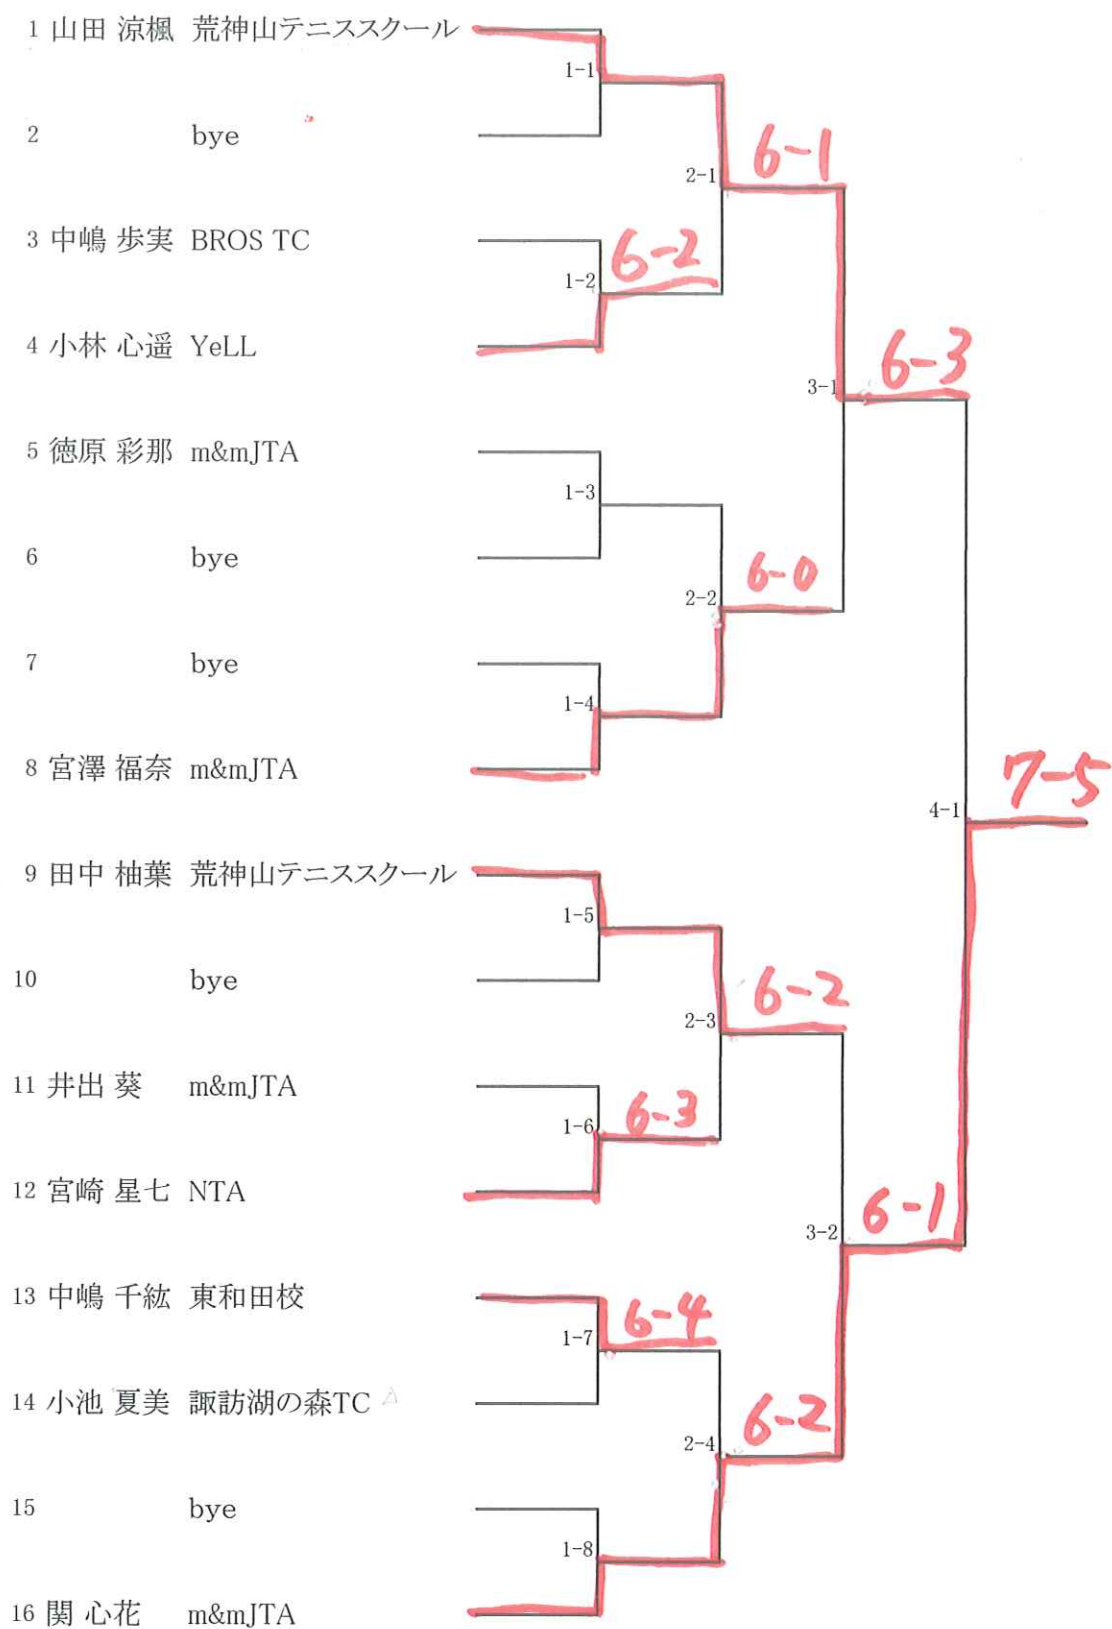

12歳以下 男子シングルス

1	竹内 聡	TEAM KIT		2-1	6-0
2	武田 蓮恩	エムスタイルテニスアカデミー	1-1	6-1	
3	百瀬 己翔	TTZ			3-1 6-0
4	竹内 計登	m&mJTA	1-2	7-6(5)	
5	清水 絢斗	エムスタイルテニスアカデミー		2-2	6-0
6	丸山 蒼龍	エムスタイルテニスアカデミー			4-1 7-5
7	伊野 輝龍	TeamTAKUO		2-3	7-5
8	高山 了丞	イラコテニスカレッジ軽井沢	1-3	6-1	
9	木村 玲汰	荒神山テニススクール			3-2 6-3
10	田中 悠翔	ファミリーITS	1-4		
11		bye		2-4	6-3
12	西尾 湊太郎	KTC			5-1 6-0
13	松木 琉偉	team HERO		2-5	6-0
14		bye	1-5		
15	市川 悠人	エムスタイルテニスアカデミー			3-3 6-2
16	本間 月斗	プラスワン	1-6	6-0	
17	長谷川 敬矢	荒神山テニススクール		2-6	
18	斉藤 輝真	エムスタイルテニスアカデミー			4-2 6-2
19	井出 暁	m&mJTA		2-7	6-4
20		bye	1-7		
21	兼田 悠生	Mスタイル			3-4 6-0
22	佐藤 蒼良	荒神山テニススクール	1-8	6-0	
23	宮坂 式親	アリステニスクラブ		2-8	6-1
24	志水 陽奏	STT			

【シード】①竹内 聡②志水 陽奏③松木 琉偉④西尾 湊太郎

14歳以下 女子シングルス

【シード】①山田 涼楓②関 心花③宮澤 福奈④田中 柚葉