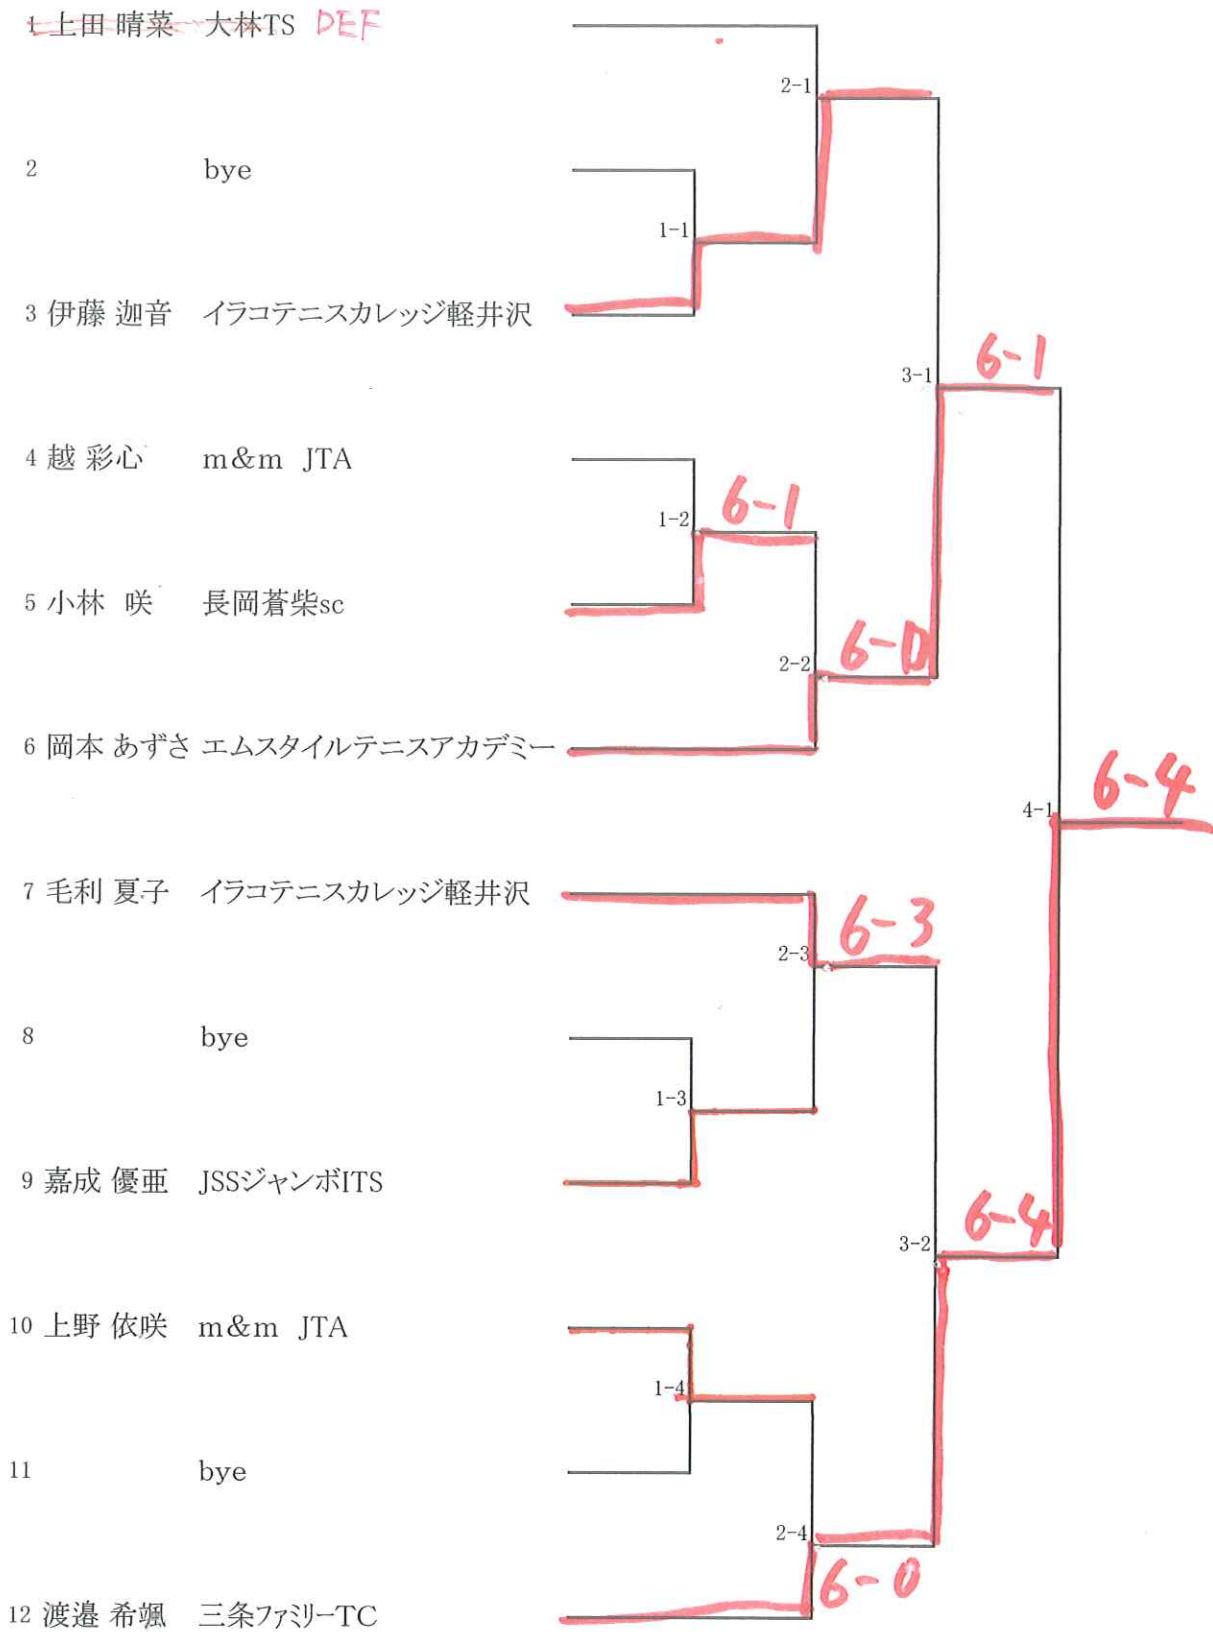

【シード】①竹内 聡②志水 陽奏③松木 琉偉④西尾 湊太郎

14歳以下 女子シングルス

【シード】①山田 涼楓②関 心花③宮澤 福奈④田中 柚葉

14歳以下 男子シングルス

- 1 川西 飛生 TEAM KIT
- 2 bye
- ~~3 佐藤 弘武 柏崎JTS W.0~~
- 4 酒井 悠陽 北部ジュニア
- 5 宮崎 舜也 teamHERO
- 6 内山 蓮 さくらテニスガーデン
- 7 宮原 樹 m&mJTA
- 8 白井 佑樹 JSSジャンボITS
- 9 細谷 静希 寺泊FTC
- 10 bye
- 11 渡部 颯介 寺泊FTC
- 12 伏見 真人 荒神山テニススクール
- 13 小口 瑞生 TTZ
- 14 村田 悠 伊那市STT
- 15 bye
- 16 田中 克征 イラコテニスカレッジ軽井沢
- 17 栗田 拓実 フリー
- 18 bye
- 19 小牧 英心 STT
- 20 加藤 駿哉 m&m JTA
- 21 浦川 風雅 さくらテニスガーデン
- 22 赤井 陽翔 Mスタイルアカデミー △
- 23 bye
- 24 赤沼 逢兜 m &mJTA
- 25 加瀬 喜一郎 ファミリーITC
- 26 bye
- 27 三好 慶 さくらテニスガーデン
- 28 戸根川 拓磨 m&mJTA
- 29 青木 潤之介 三条ファミリー TC
- 30 倉林 優真 ease
- 31 bye
- 32 源 拓真 TEAM KIT

【シード】①川西 飛生②源 拓真③栗田 拓実④田中 克征

16歳以下 女子シングルス

【シード】①上田 晴菜②渡邊 希颯③毛利 夏子④岡本 あずさ

16歳以下 男子シングルス

【シード】①北林 由伊②宮澤 啓介③飯島 大智④伊野 裕聖