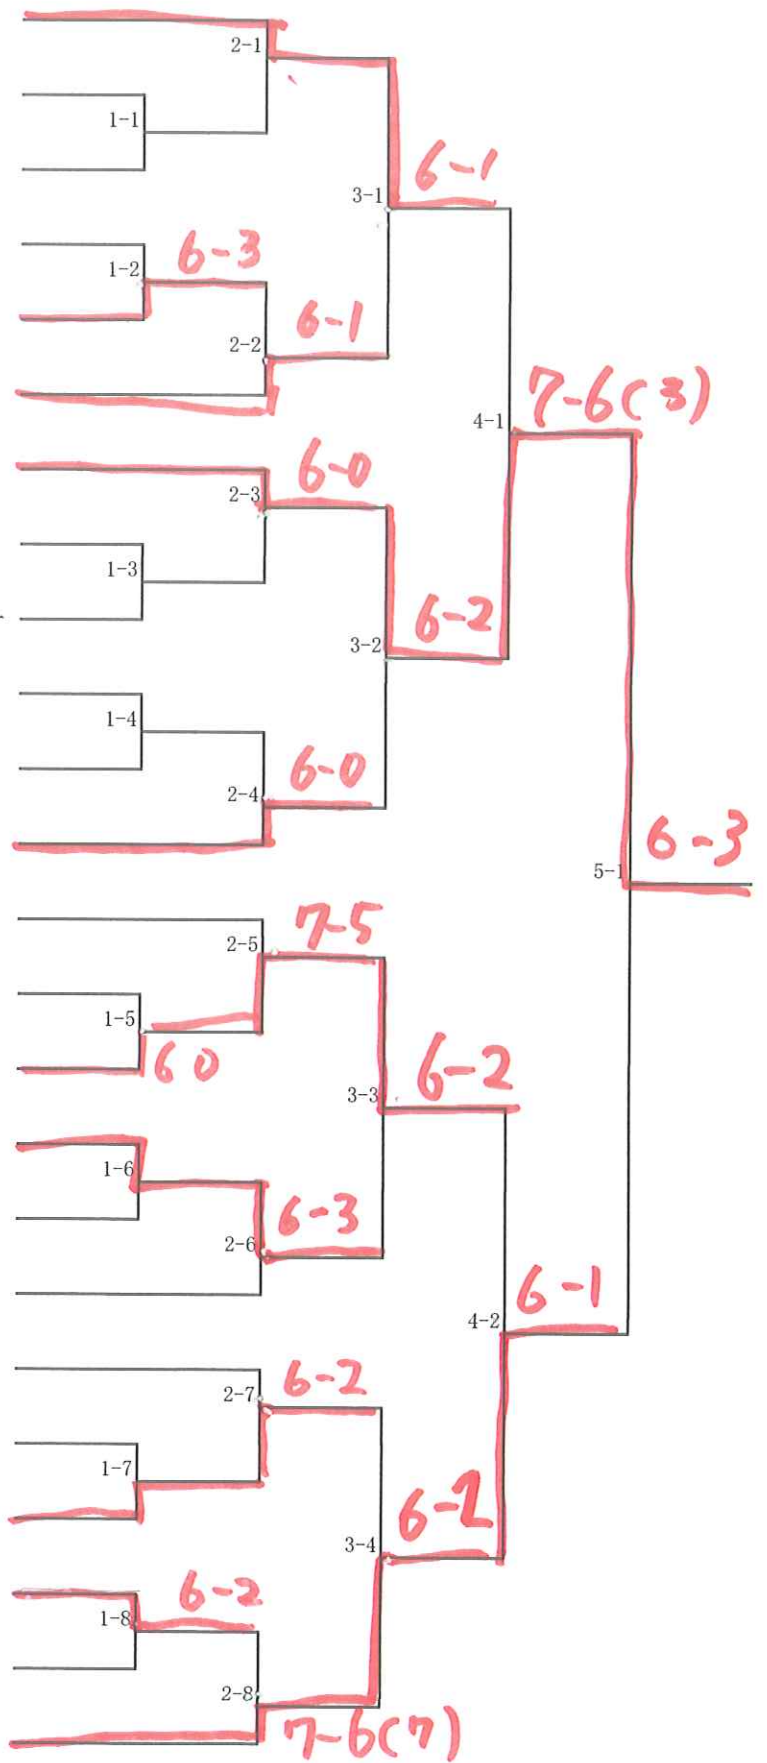

12歳以下 女子シングルス

- 1 丹下 彩佳 JSSジャンボITS
- ~~2 藤極 叶羽 NTA W.0~~
- ~~3 飯嶋 悠衣 NTA W.0~~
- 4 坂井 梨々彩 m&mJTA
- 5 塚本 有咲 三条ファミリーテニスクラブ
- 6 宮川 真桜 ミナミグリーンテニスクラブ
- 7 田中 千尋 荒神山テニススクール
- 8 bye
- 9 百瀬 愛莉 エムスタイルテニスアカデミー
- 10 佐々木 幸希 m&mJTA
- 11 bye
- 12 生駒 琉茄 TEAM KIT
- 13 山崎 優里愛 NTA
- 14 由比ヶ浜 明浜 エムスタイルテニスアカデミー
- 15 杉本 小茉莉 さくらテニスガーデン
- 16 青木 陽菜乃 BROS TC
- 17 bye
- 18 土田 琴羽 長岡北部ジュニア
- 19 田畑 知佳 STT
- 20 bye
- 21 長谷川 笑里 荒神山テニススクール
- 22 松木 あみ team HERO
- 23 宮下 壱那 Papillon
- 24 古屋 虹花 TEAM KIT

【シード】①丹下 彩佳②古屋 虹花③山崎 優里愛④生駒 琉茄

12歳以下 男子シングルス

| | | | | | |
|----|--------|----------------|-----|--------|---------|
| 1 | 竹内 聡 | TEAM KIT | | 2-1 | 6-0 |
| 2 | 武田 蓮恩 | エムスタイルテニスアカデミー | 1-1 | 6-1 | |
| 3 | 百瀬 己翔 | TTZ | | | 3-1 6-0 |
| 4 | 竹内 計登 | m&mJTA | 1-2 | 7-6(5) | |
| 5 | 清水 絢斗 | エムスタイルテニスアカデミー | | 2-2 | 6-0 |
| 6 | 丸山 蒼龍 | エムスタイルテニスアカデミー | | | 4-1 7-5 |
| 7 | 伊野 輝龍 | TeamTAKUO | | 2-3 | 7-5 |
| 8 | 高山 了丞 | イラコテニスカレッジ軽井沢 | 1-3 | 6-1 | |
| 9 | 木村 玲汰 | 荒神山テニススクール | | | 3-2 6-3 |
| 10 | 田中 悠翔 | ファミリーITS | 1-4 | | |
| 11 | | bye | | 2-4 | 6-3 |
| 12 | 西尾 湊太郎 | KTC | | | 5-1 6-0 |
| 13 | 松木 琉偉 | team HERO | | 2-5 | 6-0 |
| 14 | | bye | 1-5 | | |
| 15 | 市川 悠人 | エムスタイルテニスアカデミー | | | 3-3 6-2 |
| 16 | 本間 月斗 | プラスワン | 1-6 | 6-0 | |
| 17 | 長谷川 敬矢 | 荒神山テニススクール | | 2-6 | |
| 18 | 斉藤 輝真 | エムスタイルテニスアカデミー | | | 4-2 6-2 |
| 19 | 井出 暁 | m&mJTA | | 2-7 | 6-4 |
| 20 | | bye | 1-7 | | |
| 21 | 兼田 悠生 | Mスタイル | | | 3-4 6-0 |
| 22 | 佐藤 蒼良 | 荒神山テニススクール | 1-8 | 6-0 | |
| 23 | 宮坂 式親 | アリステニスクラブ | | 2-8 | 6-1 |
| 24 | 志水 陽奏 | STT | | | |