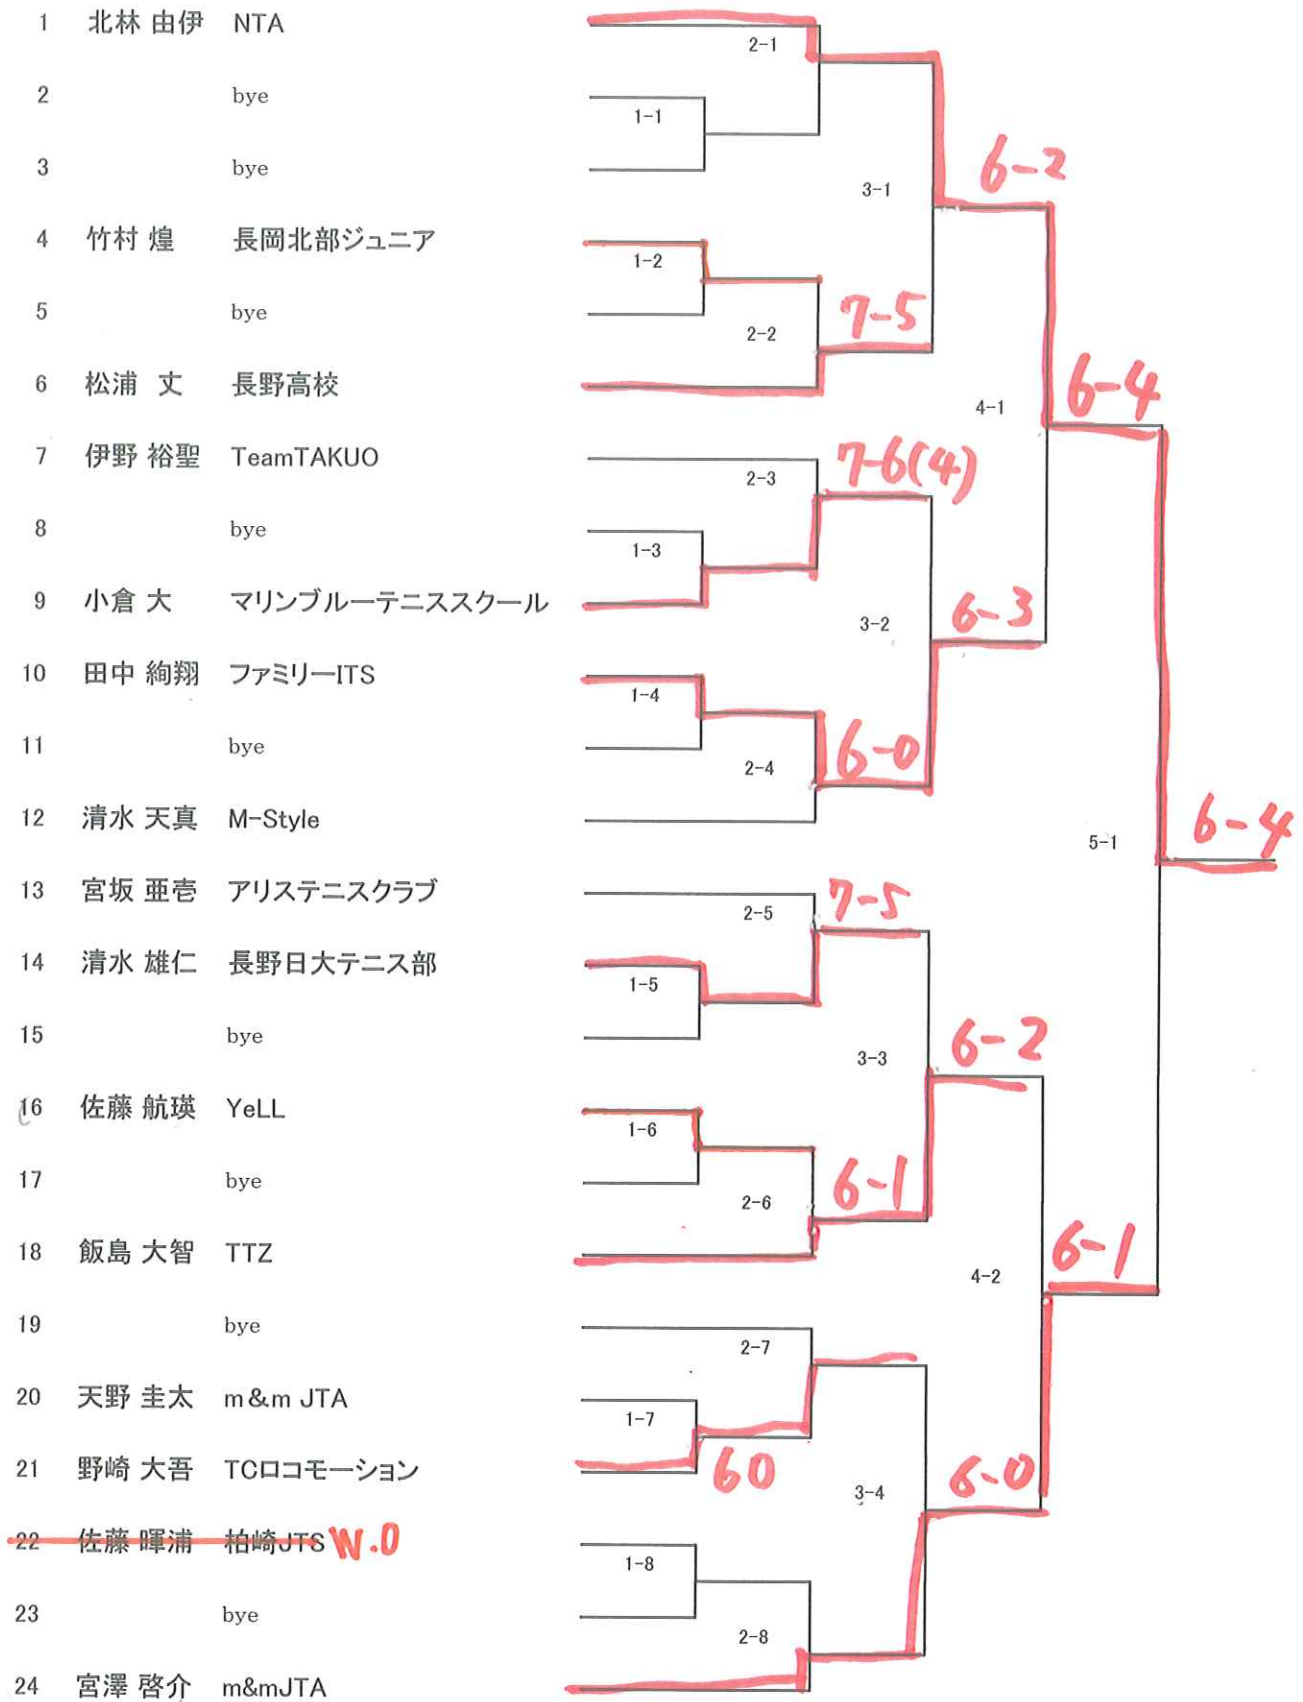

【シード】①竹内 聡②志水 陽奏③松木 琉偉④西尾 湊太郎

14歳以下 女子シングルス

【シード】①山田 涼楓②関 心花③宮澤 福奈④田中 柚葉

14歳以下 男子シングルス

- 1 川西 飛生 TEAM KIT
- 2 bye
- ~~3 佐藤 弘武 柏崎JTS W.0~~
- 4 酒井 悠陽 北部ジュニア
- 5 宮崎 舜也 teamHERO
- 6 内山 蓮 さくらテニスガーデン
- 7 宮原 樹 m&mJTA
- 8 白井 佑樹 JSSジャンボITS
- 9 細谷 静希 寺泊FTC
- 10 bye
- 11 渡部 颯介 寺泊FTC
- 12 伏見 真人 荒神山テニススクール
- 13 小口 瑞生 TTZ
- 14 村田 悠 伊那市STT
- 15 bye
- 16 田中 克征 イラコテニスカレッジ軽井沢
- 17 栗田 拓実 フリー
- 18 bye
- 19 小牧 英心 STT
- 20 加藤 駿哉 m&m JTA
- 21 浦川 風雅 さくらテニスガーデン
- 22 赤井 陽翔 Mスタイルアカデミー △
- 23 bye
- 24 赤沼 逢兜 m &mJTA
- 25 加瀬 喜一郎 ファミリーITC
- 26 bye
- 27 三好 慶 さくらテニスガーデン
- 28 戸根川 拓磨 m&mJTA
- 29 青木 潤之介 三条ファミリー TC
- 30 倉林 優真 ease
- 31 bye
- 32 源 拓真 TEAM KIT

【シード】①川西 飛生②源 拓真③栗田 拓実④田中 克征

16歳以下 女子シングルス

【シード】①上田 晴菜②渡邊 希颯③毛利 夏子④岡本 あずさ

16歳以下 男子シングルス

【シード】①北林 由伊②宮澤 啓介③飯島 大智④伊野 裕聖