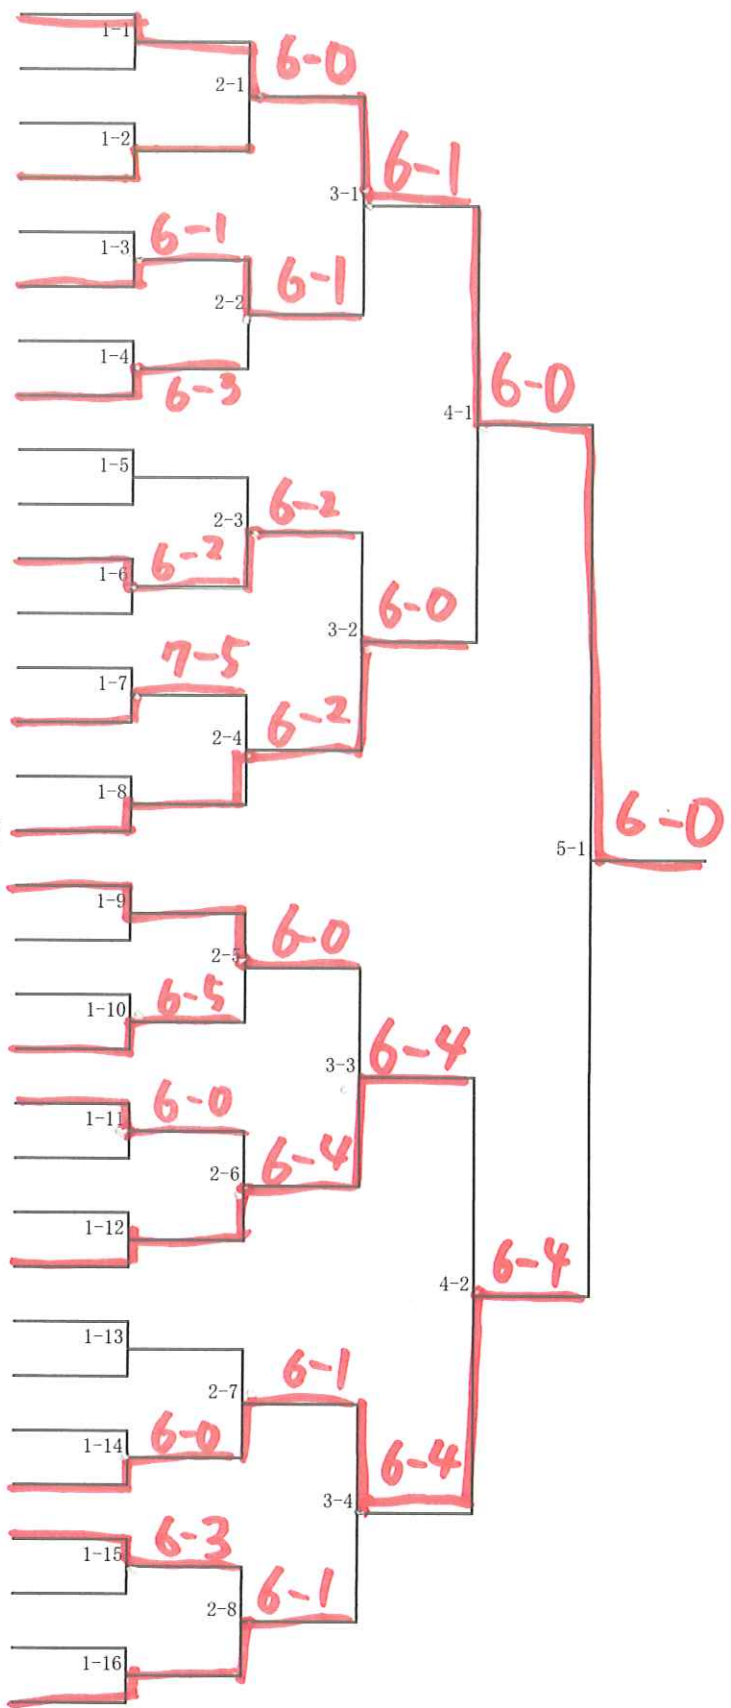

【シード】①竹内 聡②志水 陽奏③松木 琉偉④西尾 湊太郎

14歳以下 女子シングルス

【シード】①山田 涼楓②関 心花③宮澤 福奈④田中 柚葉

14歳以下 男子シングルス

- 1 川西 飛生 TEAM KIT
- 2 bye
- ~~3 佐藤 弘武 柏崎JTS W.0~~
- 4 酒井 悠陽 北部ジュニア
- 5 宮崎 舜也 teamHERO
- 6 内山 蓮 さくらテニスガーデン
- 7 宮原 樹 m&mJTA
- 8 白井 佑樹 JSSジャンボITS
- 9 細谷 静希 寺泊FTC
- 10 bye
- 11 渡部 颯介 寺泊FTC
- 12 伏見 真人 荒神山テニススクール
- 13 小口 瑞生 TTZ
- 14 村田 悠 伊那市STT
- 15 bye
- 16 田中 克征 イラコテニスカレッジ軽井沢
- 17 栗田 拓実 フリー
- 18 bye
- 19 小牧 英心 STT
- 20 加藤 駿哉 m&m JTA
- 21 浦川 風雅 さくらテニスガーデン
- 22 赤井 陽翔 Mスタイルアカデミー △
- 23 bye
- 24 赤沼 逢兜 m &mJTA
- 25 加瀬 喜一郎 ファミリーITC
- 26 bye
- 27 三好 慶 さくらテニスガーデン
- 28 戸根川 拓磨 m&mJTA
- 29 青木 潤之介 三条ファミリー TC
- 30 倉林 優真 ease
- 31 bye
- 32 源 拓真 TEAM KIT

【シード】①川西 飛生②源 拓真③栗田 拓実④田中 克征

16歳以下 女子シングルス

【シード】①上田 晴菜②渡邊 希颯③毛利 夏子④岡本 あずさ

16歳以下 男子シングルス

【シード】①北林 由伊②宮澤 啓介③飯島 大智④伊野 裕聖