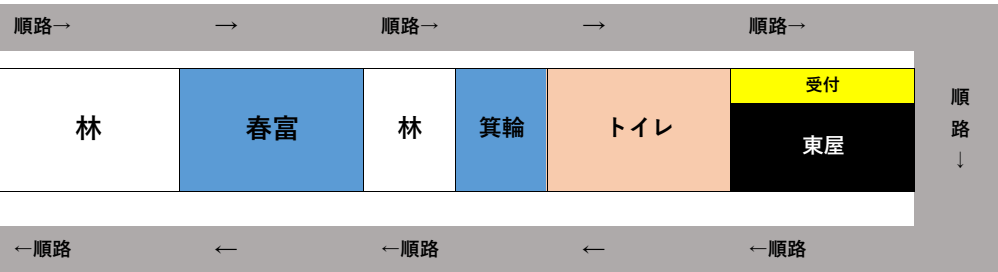

ミズノカップ学校別 待機場所 男子

第15回m & mチャレンジテニストーナメント
男子 12月5日

対戦表ボード

通路																
信大附属	北部	東部	川中島	裾花	柳町	篠ノ井西	三陽	若穂	野沢	白田	上田第六	塩田	東御東部	丸子北	丸子	小諸東
								上田第四	佐久東	佐久穂						
テニスコート																
10 コート	9 コート	8 コート	7 コート	6 コート	5 コート	4 コート	3 コート	2 コート	1 コート							

入口専用

大会本部

出口専用