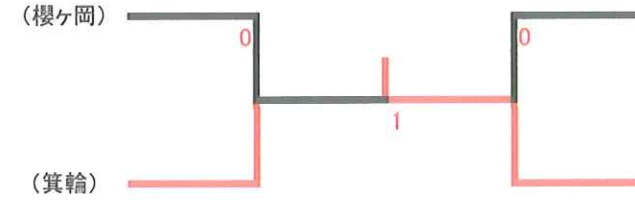

荒引優幸
堀侑杏

(上田第一)

結果

1位

2位

3位

3位

3年 男子