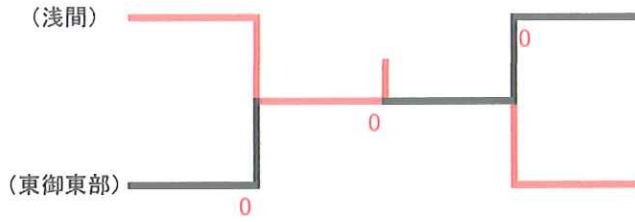

3年 男子

柳澤陸斗
中島隆浩

(浅間)

(東御東部)

高藤大希
柳澤陽久

堀内幹太
上松莉久

(長野西部)

五十嵐直人
金子幹大

(附属長野)